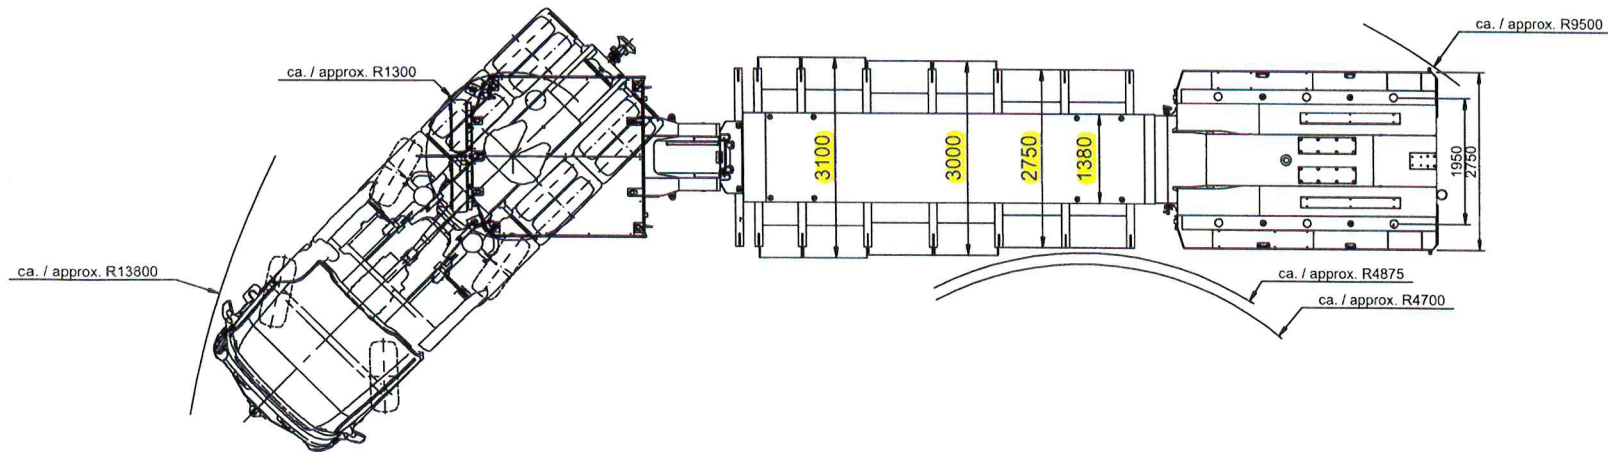

### Sattelkombination 0-3 mit Flachbettbrücke

Befahrbar von vorne und seitlich

Ladelänge im Bett 6'845mm max. 11'085mm

Tiefe Ladekante 300mm / Fahrhöhe bei ca. 400-500mm

### Sattelkombination 0-3 mit Baggerbrücke

Befahrbar von vorne

Ladelänge im Bett 6'845mm max. 10'845mm

Tiefe Ladekante 157mm / Fahrhöhe bei ca. 350mm