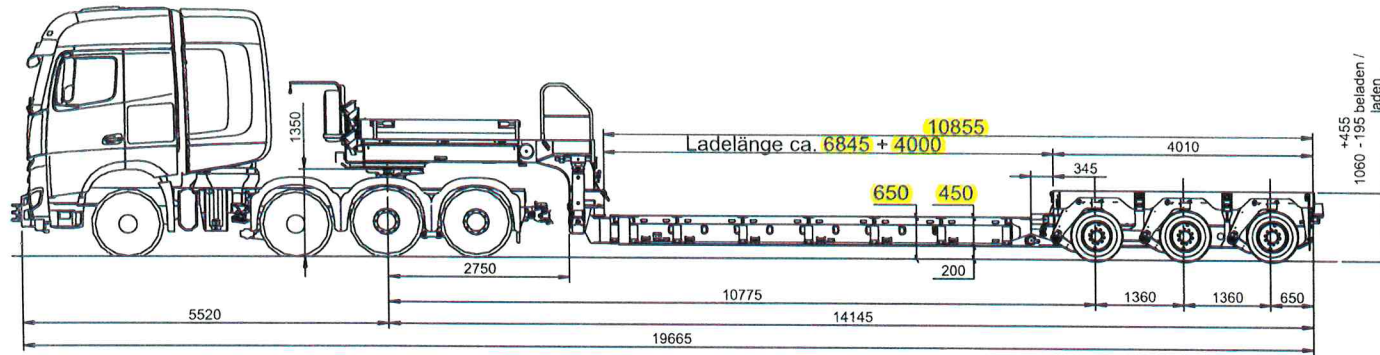

### Sattelkombination 0-3 mit Flachbettbrücke

Befahrbar von vorne und seitlich

Ladelänge im Bett 6'845mm max. 11'085mm

Tiefe Ladekante 300mm / Fahrhöhe bei ca. 400-500mm

### Sattelkombination 0-3 mit Baggerbrücke

Befahrbar von vorne

Ladelänge im Bett 6'845mm max. 10'845mm

Tiefe Ladekante 157mm / Fahrhöhe bei ca. 350mm