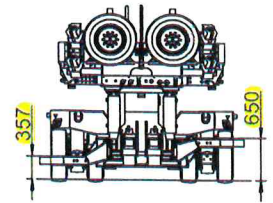

### Sattelkombination 0-3 mit Flachbettbrücke

Befahrbar von vorne und seitlich

Ladelänge im Bett 6'845mm max. 11'085mm

Tiefe Ladekante 300mm / Fahrhöhe bei ca. 400-500mm

### Sattelkombination 0-3 mit Baggerbrücke

Befahrbar von vorne

Ladelänge im Bett 6'845mm max. 10'845mm

Tiefe Ladekante 157mm / Fahrhöhe bei ca. 350mm