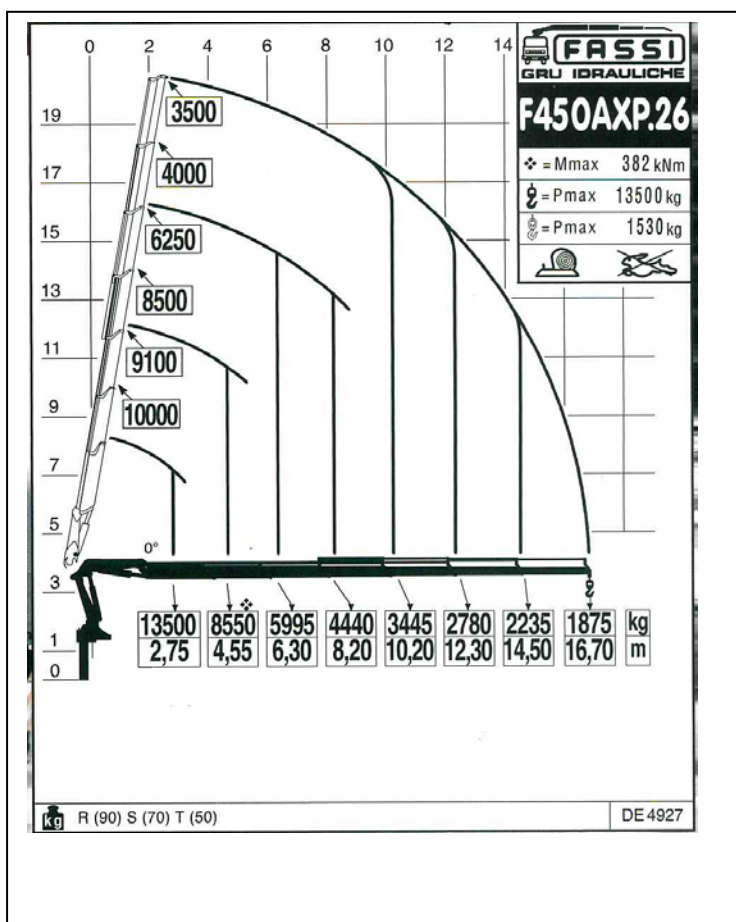

KRANFAHRZEUGE

KRANFAHRZEUGE

FACTS Kran mit Jip

Nutzlast Kran mit Jip

19.000 Tonnen

Krandidiagramm mit Jip

FACTS Kran ohne Jip

Nutzlast mit Kran

19.500 Tonnen

Krandidiagramm ohne Jip