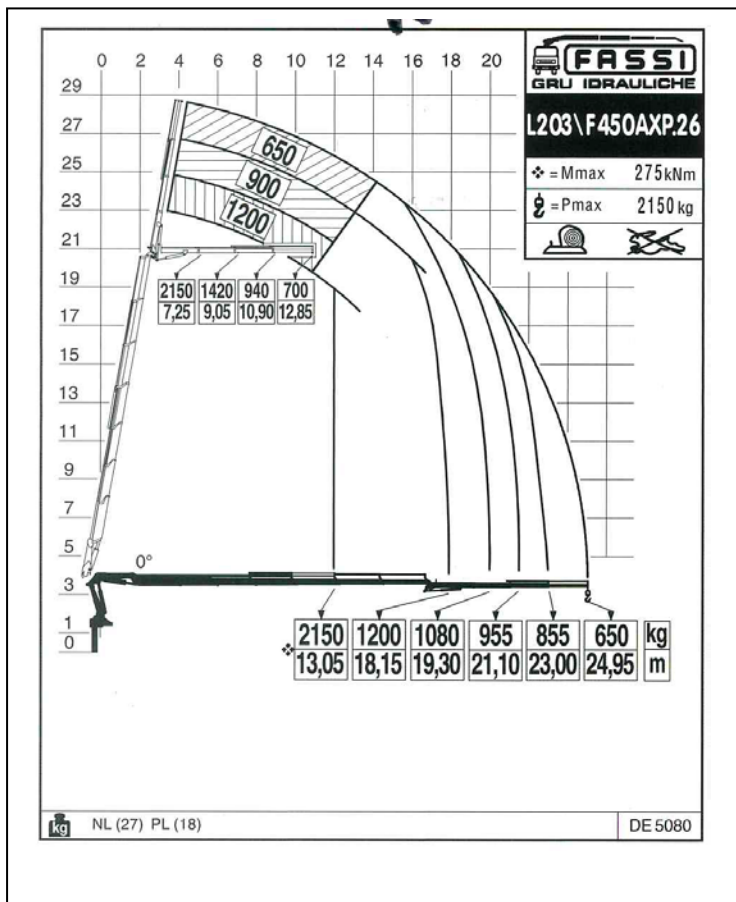

KRANFAHRZEUGE

KRANFAHRZEUGE

FACTS Kran mit Jip

Nutzlast Kran mit Jip

19.000 Tonnen

Krandidiagramm mit Jip

FACTS Kran ohne Jip

Nutzlast mit Kran

19.500 Tonnen

Krandidiagramm ohne Jip