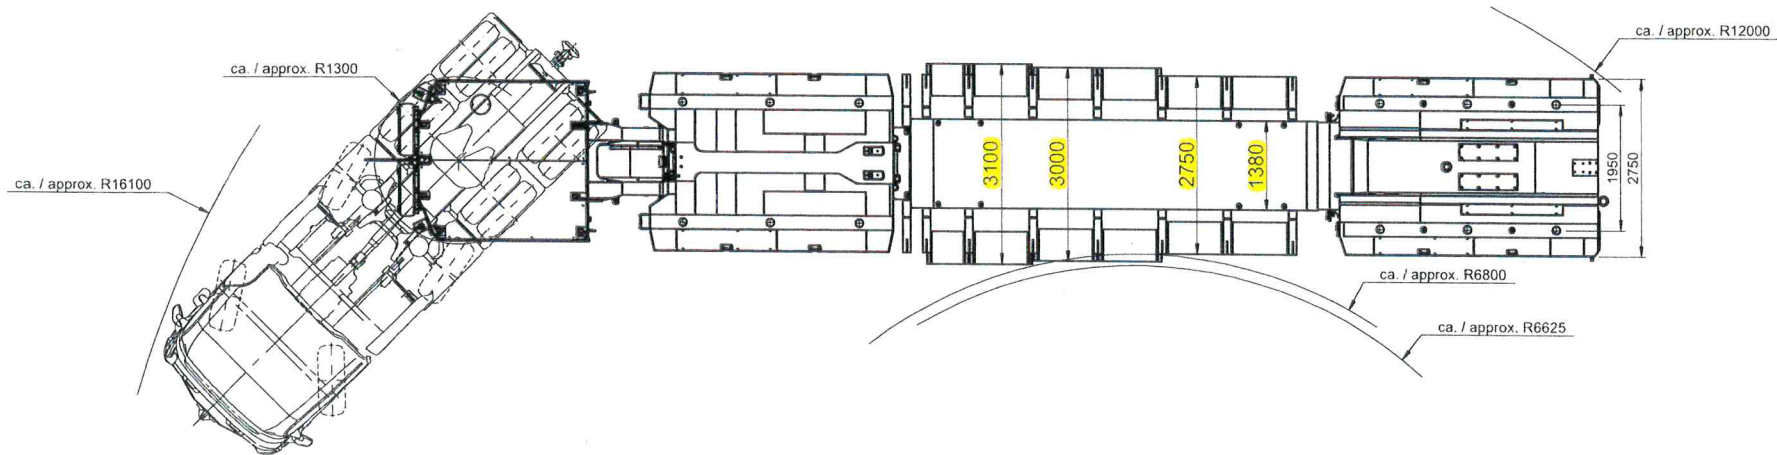

### Sattelkombination 3-3 mit Flachbettbrücke

Befahrbar von vorne und seitlich  
 Ladelänge im Bett 6'845mm max. 11'085mm  
 Tiefe Ladekante 300mm / Fahrhöhe bei ca. 400-500mm

### Sattelkombination 3-3 mit Baggerbrücke

Befahrbar von vorne

Ladelänge im Bett 6'845mm max. 10'845mm

Tiefe Ladekante 157mm / Fahrhöhe bei ca. 350mm

**ZUMBÜHL**  
TRANSPORT + KIES AG  
041 289 66 66

**ZUMBÜHL**  
TRANSPORT + KIES AG  
041 289 66 66