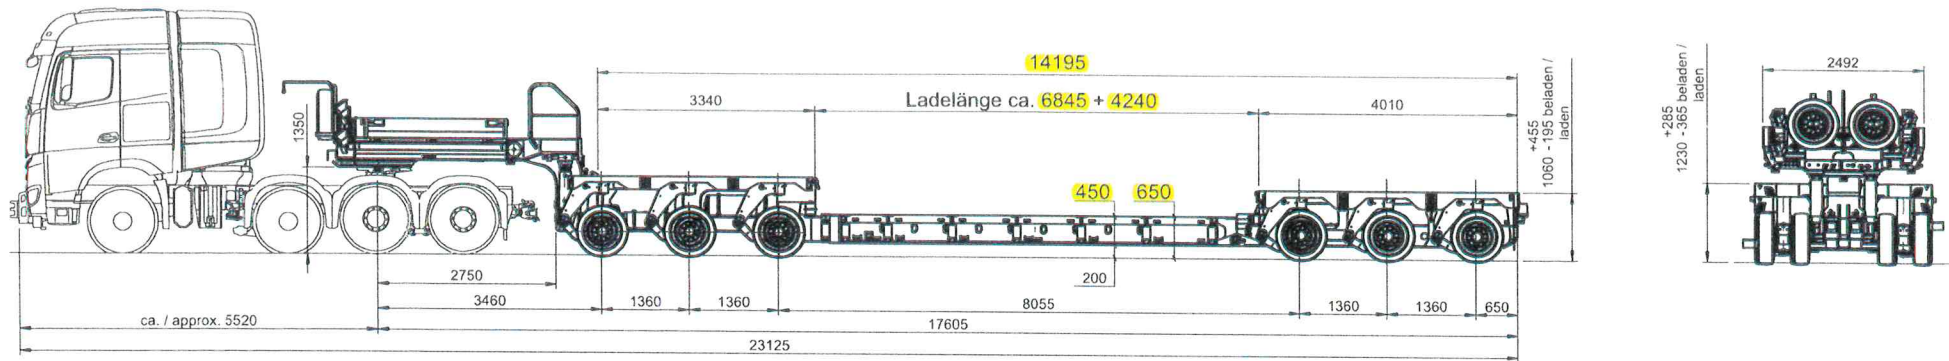

### Sattelkombination 3-3 mit Flachbettbrücke

Befahrbar von vorne und seitlich  
 Ladelänge im Bett 6'845mm max. 11'085mm  
 Tiefe Ladekante 300mm / Fahrhöhe bei ca. 400-500mm

### Sattelkombination 3-3 mit Baggerbrücke

Befahrbar von vorne

Ladelänge im Bett 6'845mm max. 10'845mm

Tiefe Ladekante 157mm / Fahrhöhe bei ca. 350mm

**ZUMBÜHL**  
TRANSPORT + KIES AG  
041 289 66 66

**ZUMBÜHL**  
TRANSPORT + KIES AG  
041 289 66 66